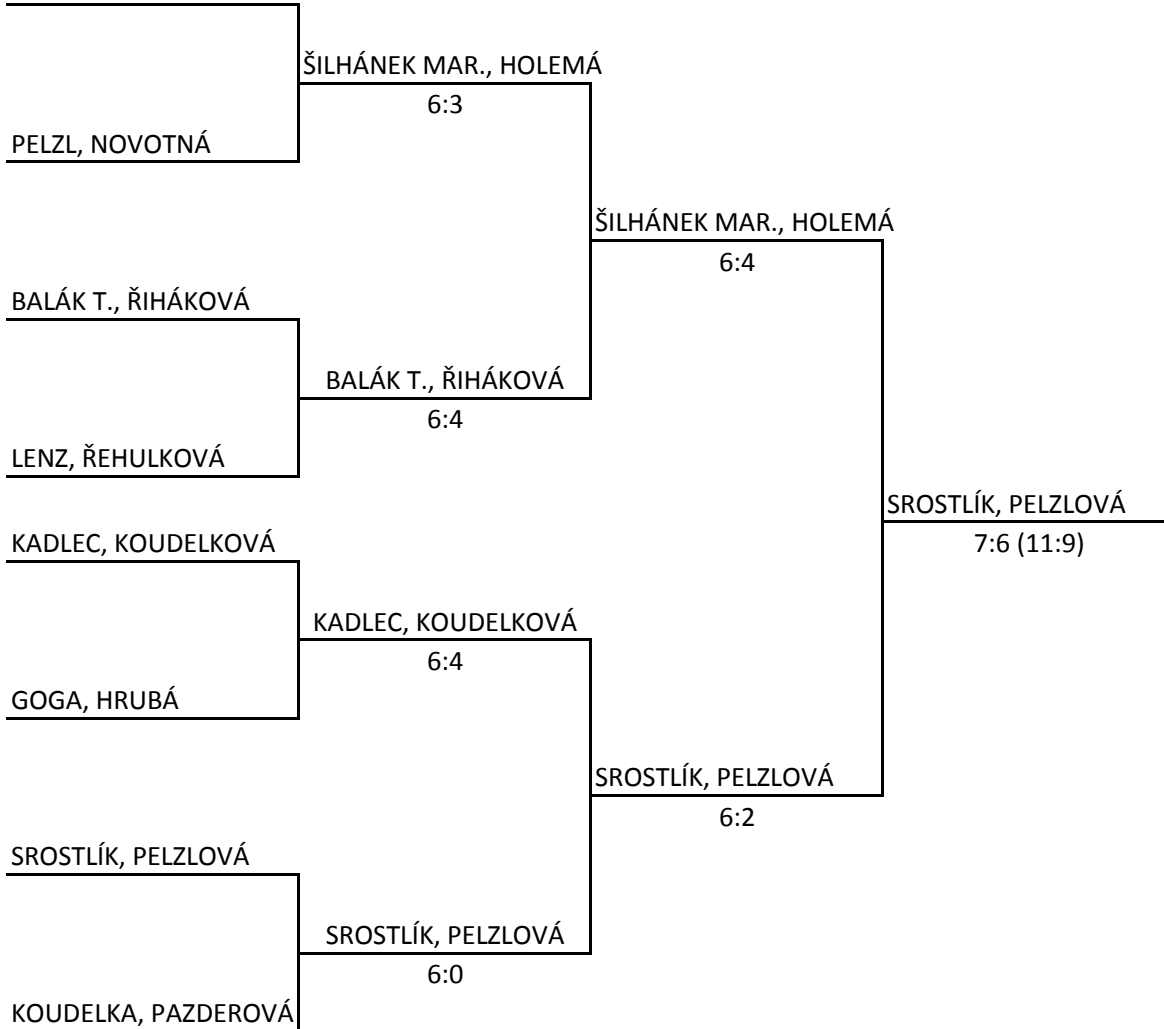

ŠILHÁNEK MAR., HOLEMÁ

TURNAJ "MIX OPEN 2014"