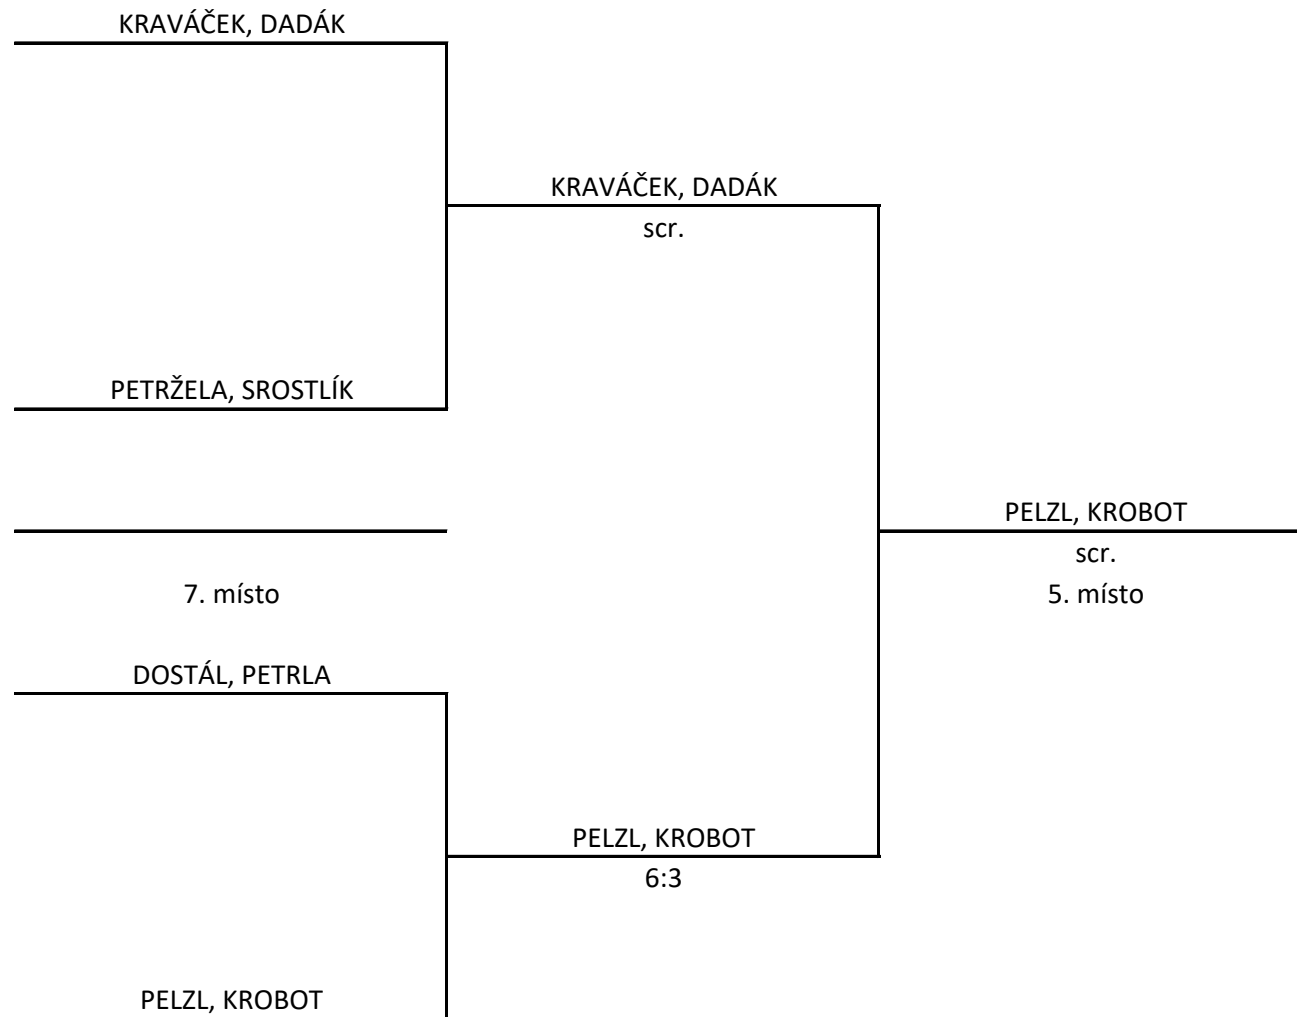

SKUPINA A		1.	2.	3.	4.	BODY	SKÓRE	POŘADÍ
		HUSAŘÍK KVAPIL	DOSTÁL PETRLA	PETRŽELA SROSTLÍK	LASOVSKÝ LOEBE			
1.	HUSAŘÍK KVAPIL		6:1	6:3	6:1	6	18:5	1
2.	DOSTÁL O. PETRLA	1:6		6:2	6:7	2	13:15	3
3.	PETRŽELA SROSTLÍK	3:6	2:6		0:6	0	5:18	4
4.	LASOVSKÝ LOEBE	1:6	7:6	6:0		4	14:12	2

SKUPINA B		1.	2.	3.	4.	5.			
		KADLEC PETRÁŠ	PELZL KROBOT	KRAVÁČEK DADÁK	SKULNÍK CETKOVSKÝ	SEDLO KOUTNÝ	BODY	SKÓRE	POŘADÍ
1.	KADLEC PETRÁŠ		7:5	6:3	1:6	6:0	6	20:14	2
2.	PELZL KROBOT	5:7		5:7	4:6	6:3	2	20:23	4
3.	KRAVÁČEK DADÁK	3:6	7:5		0:6	6:0	4	16:17	3
4.	SKULNÍK CETKOVSKÝ	6:1	6:4	6:0		6:2	8	24:7	1
5.	SEDLO KOUTNÝ	0:6	3:6	0:6	2:6		0	5:24	5

1. - 4. místo

5. - 8. místo

9. místo KOUTNÝ, SEDLO