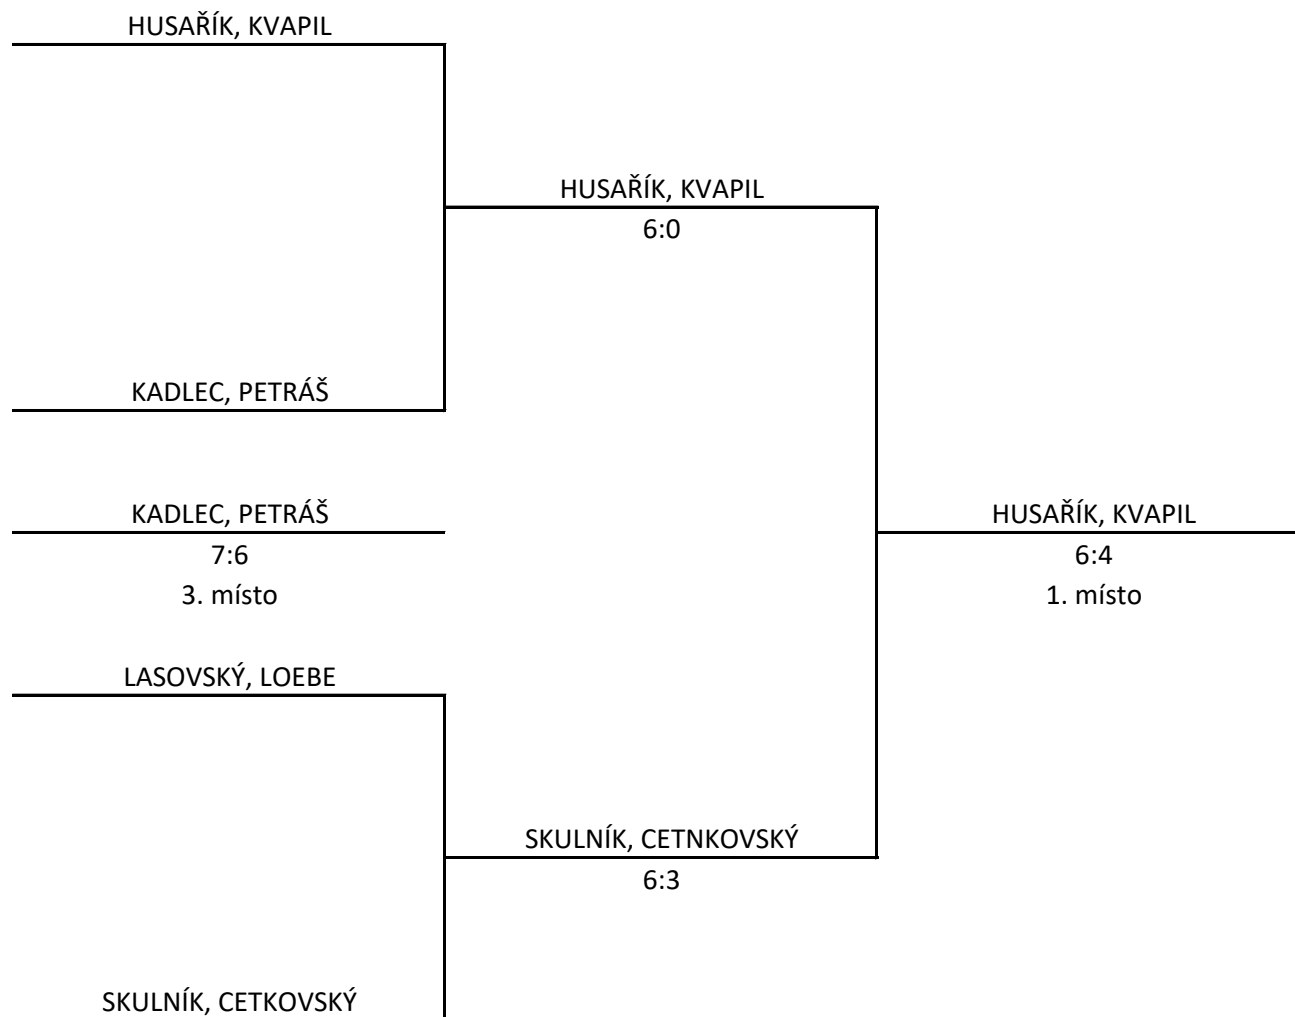

SKUPINA A		1.	2.	3.	4.	BODY	SKÓRE	POŘADÍ
		HUSAŘÍK KVAPIL	DOSTÁL PETRLA	PETRŽELA SROSTLÍK	LASOVSKÝ LOEBE			
1.	HUSAŘÍK KVAPIL		6:1	6:3	6:1	6	18:5	1
2.	DOSTÁL O. PETRLA	1:6		6:2	6:7	2	13:15	3
3.	PETRŽELA SROSTLÍK	3:6	2:6		0:6	0	5:18	4
4.	LASOVSKÝ LOEBE	1:6	7:6	6:0		4	14:12	2

SKUPINA B		1.	2.	3.	4.	5.			
		KADLEC PETRÁŠ	PELZL KROBOT	KRAVÁČEK DADÁK	SKULNÍK CETKOVSKÝ	SEDLO KOUTNÝ	BODY	SKÓRE	POŘADÍ
1.	KADLEC PETRÁŠ		7:5	6:3	1:6	6:0	6	20:14	2
2.	PELZL KROBOT	5:7		5:7	4:6	6:3	2	20:23	4
3.	KRAVÁČEK DADÁK	3:6	7:5		0:6	6:0	4	16:17	3
4.	SKULNÍK CETKOVSKÝ	6:1	6:4	6:0		6:2	8	24:7	1
5.	SEDLO KOUTNÝ	0:6	3:6	0:6	2:6		0	5:24	5

1. - 4. místo

5. - 8. místo

9. místo KOUTNÝ, SEDLO