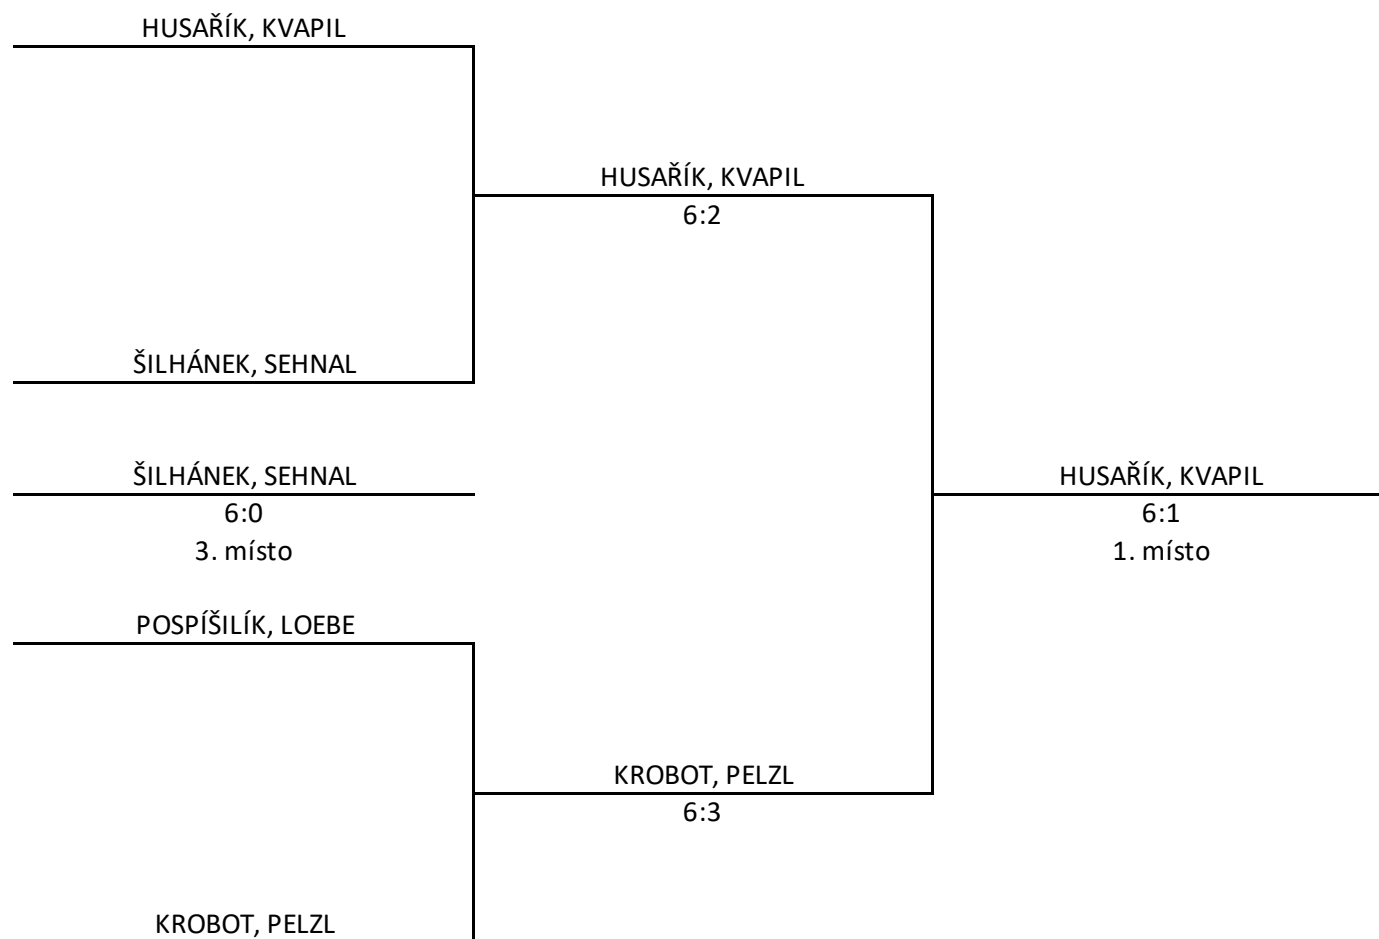

SKUPINA B		1.	2.	3.	4.	BODY	SKÓRE	POŘADÍ
		ŠILHÁNEK SEHNAL	KROBOT PELZL	RAŠKA KALABIS	SKULNÍK CETKOVSKÝ			
1.	ŠILHÁNEK SEHNAL		4:6	6:0	7:5	4	17:11	2
2.	KROBOT PELZL	6:4		6:3	7:5	6	19:12	1
3.	RAŠKA KALABIS	0:6	3:6		6:3	2	9:15	3
4.	SKULNÍK CETKOVSKÝ P.	5:7	5:7	3:6		0	13:20	4

1. - 4. místo