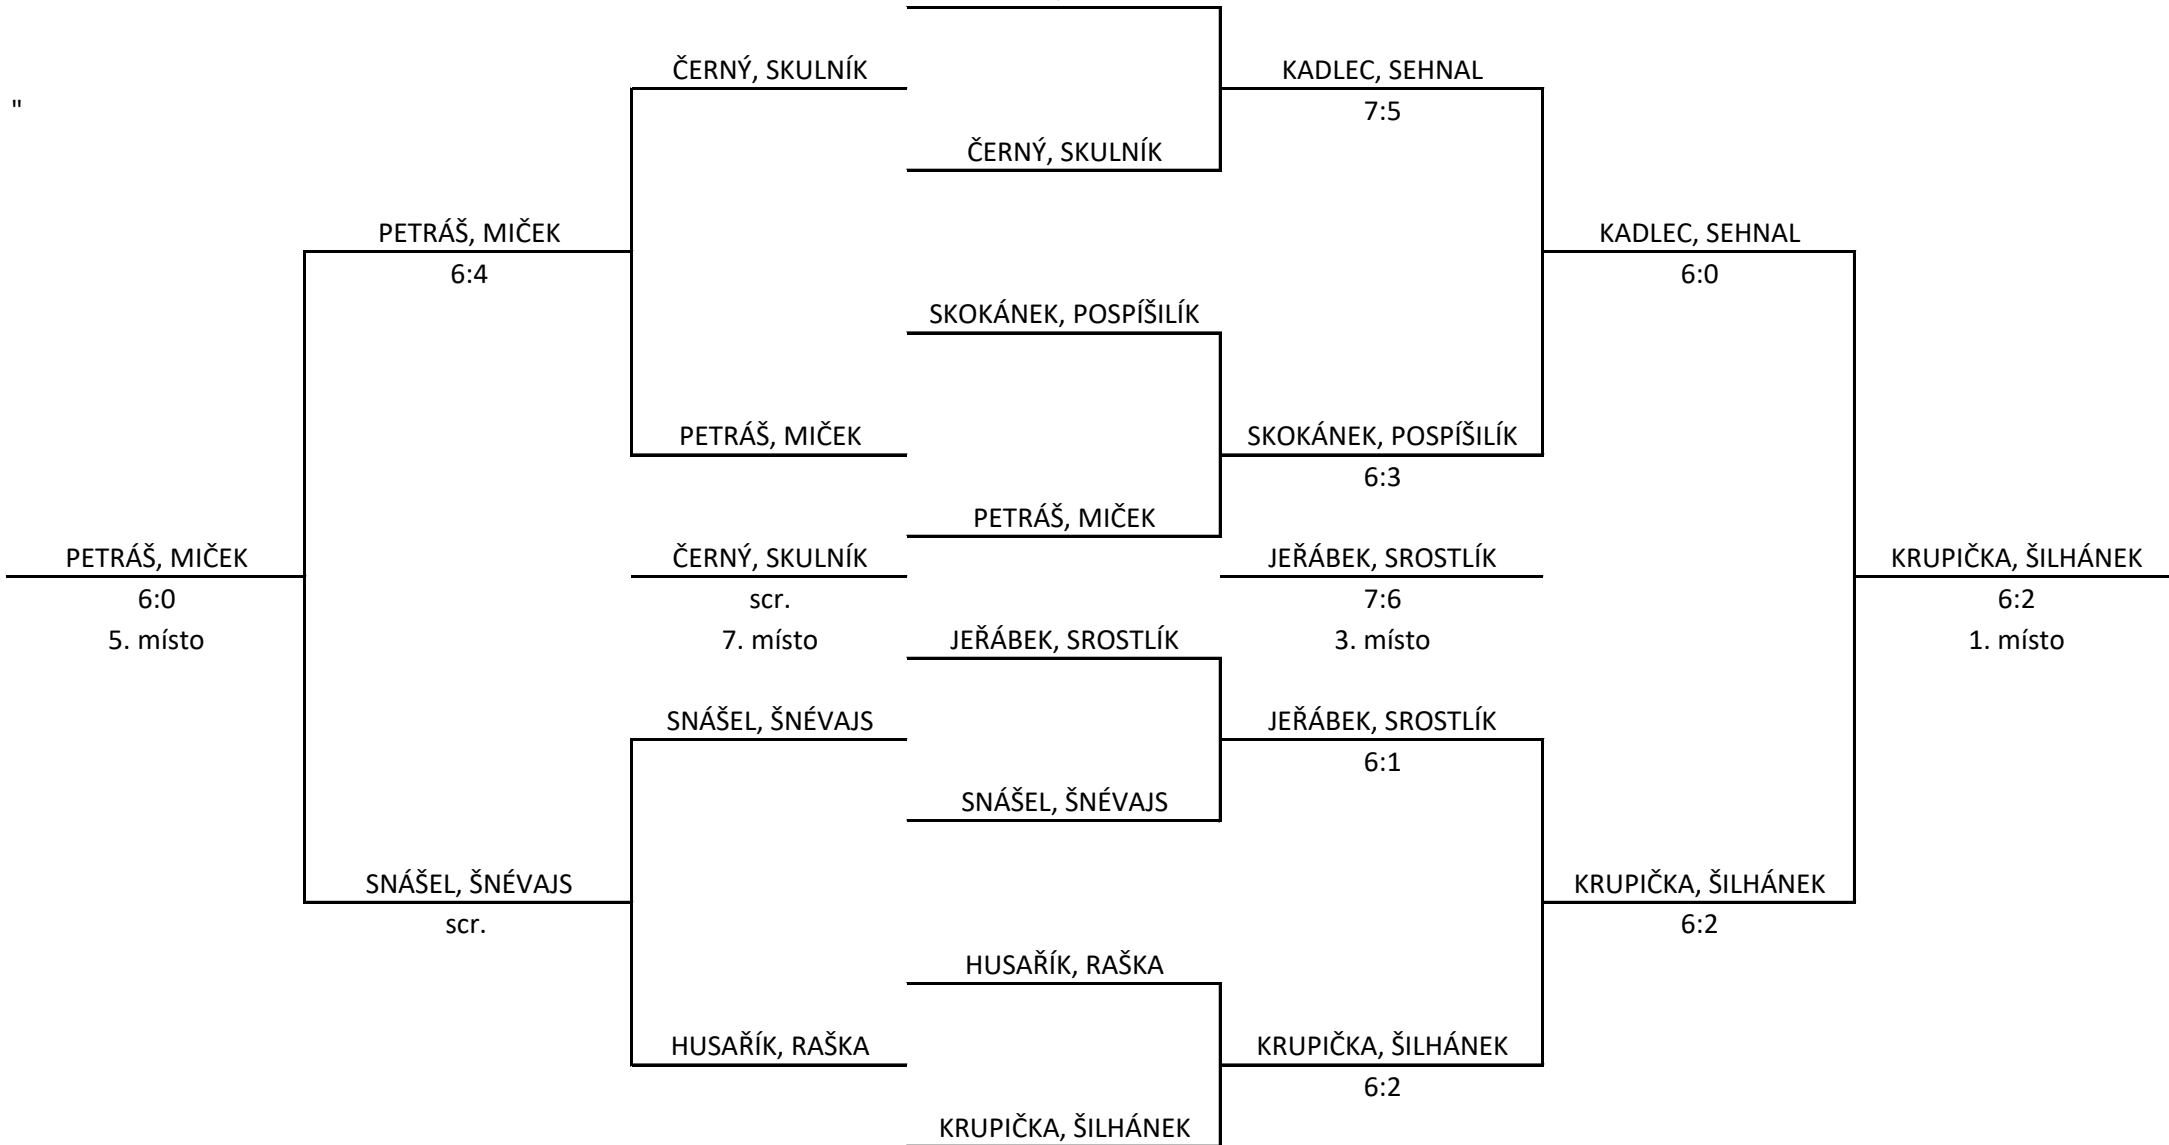

SKUPINA D		1.	2.	3.	4.	BODY	SKÓRE	POŘADÍ
		HUSAŘÍK ST. RAŠKA	PETRÁŠ MIČEK	LASOVSKÝ LOEBE	FORST KOLÁČEK			
1.	HUSAŘÍK ST. RAŠKA		4:6	6:2	6:0	4	16:8	2
2.	PETRÁŠ MIČEK	6:4		6:4	6:0	6	18:8	1
3.	LASOVSKÝ LOEBE	2:6	4:6		6:2	2	12:14	3
4.	FORST KOLÁČEK	0:6	0:6	2:6		0	2:18	4

1. - 8. místo