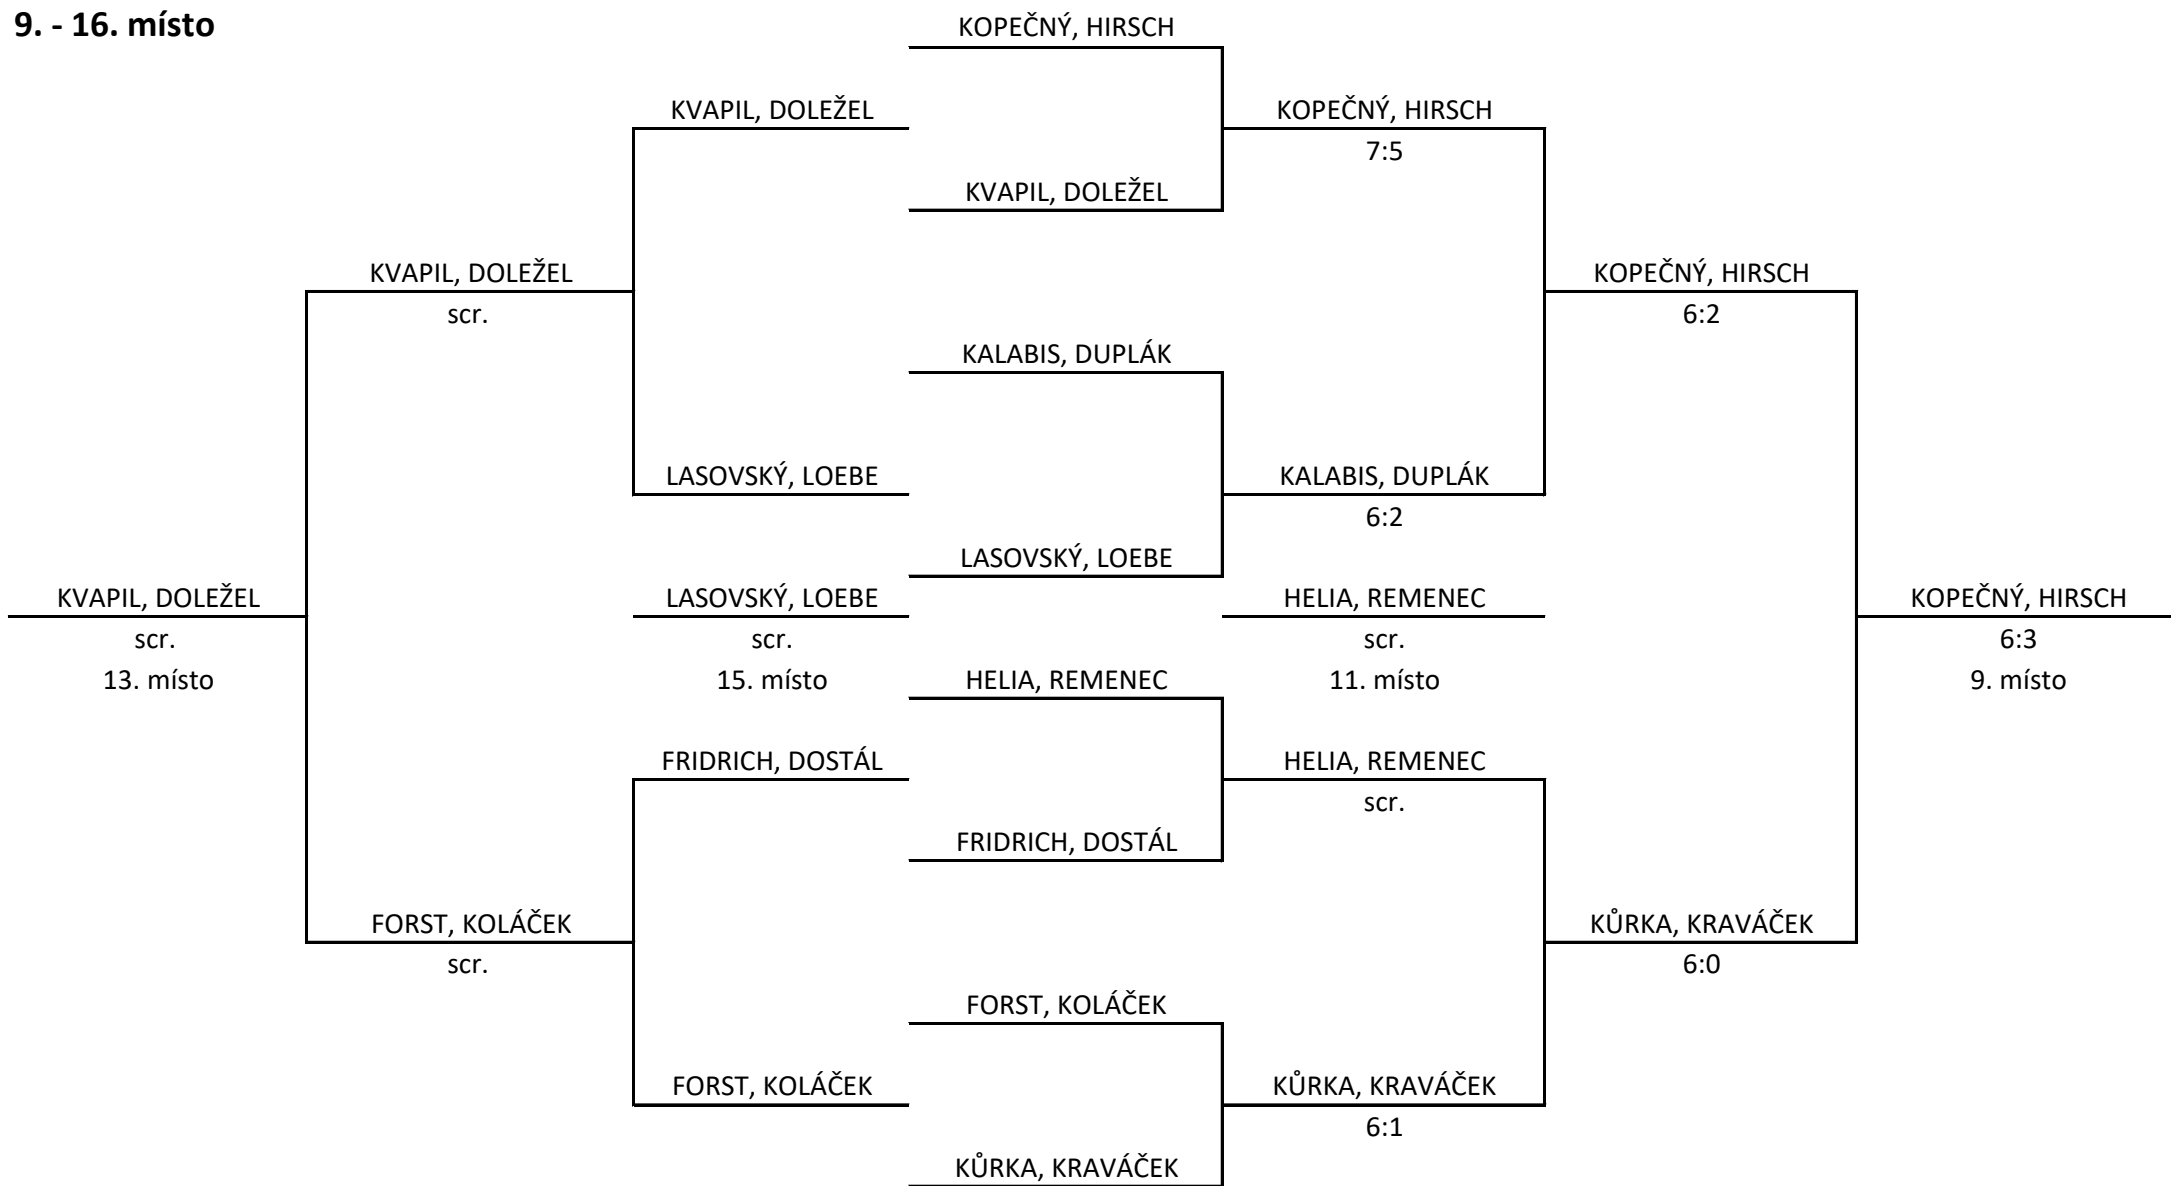

9. - 16. místo