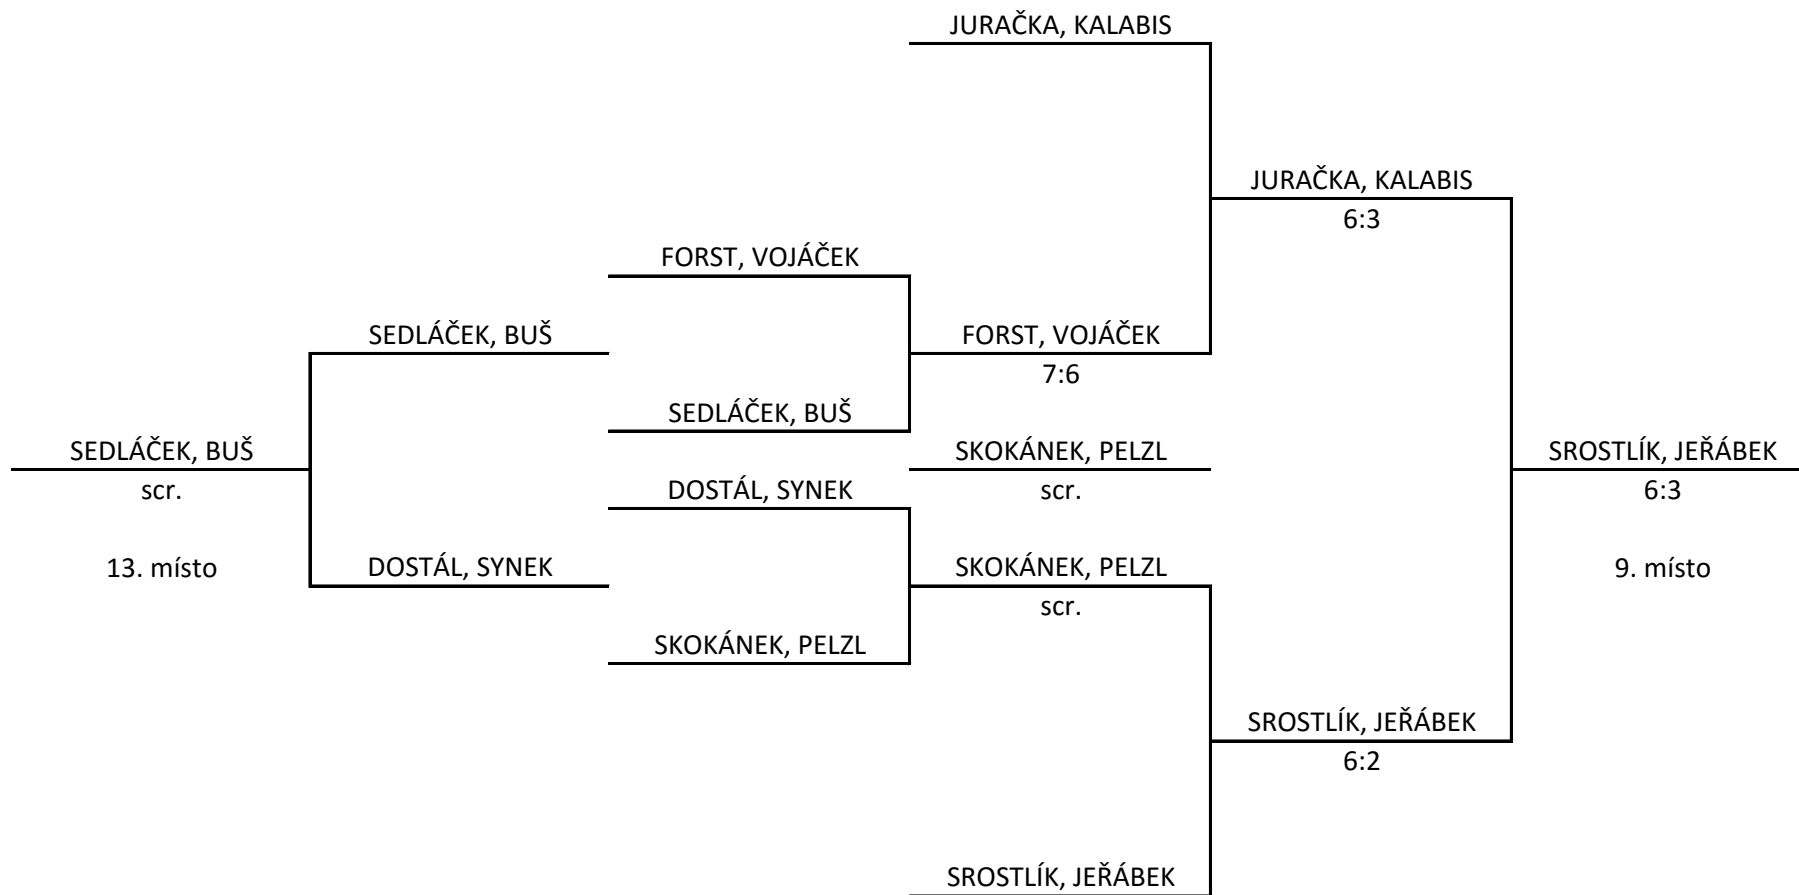

9. - 14. místo

CELKOVÉ POŘADÍ

1. místo KRUPIČKA, SEHNAL	8. místo DOSTÁL, LENZ
2. místo KVAPIL, HUSAŘÍK	9. místo SROSTLÍK, JEŘÁBEK
3. místo KRAVÁČEK, KŮRKA	10. místo JURAČKA, KALABIS
4. místo KADLEC, KOPEČNÝ	11. místo SKOKÁNEK, PELZL
5. místo LASOVSKÝ, LOEBE	12. místo FORST, VOJÁČEK
6. místo BALÁK, GRULICH	13. místo SEDLÁČEK, BUŠ
7. místo POSPÍŠILÍK, DOSTÁLEK	14. místo DOSTÁL, SYNEK